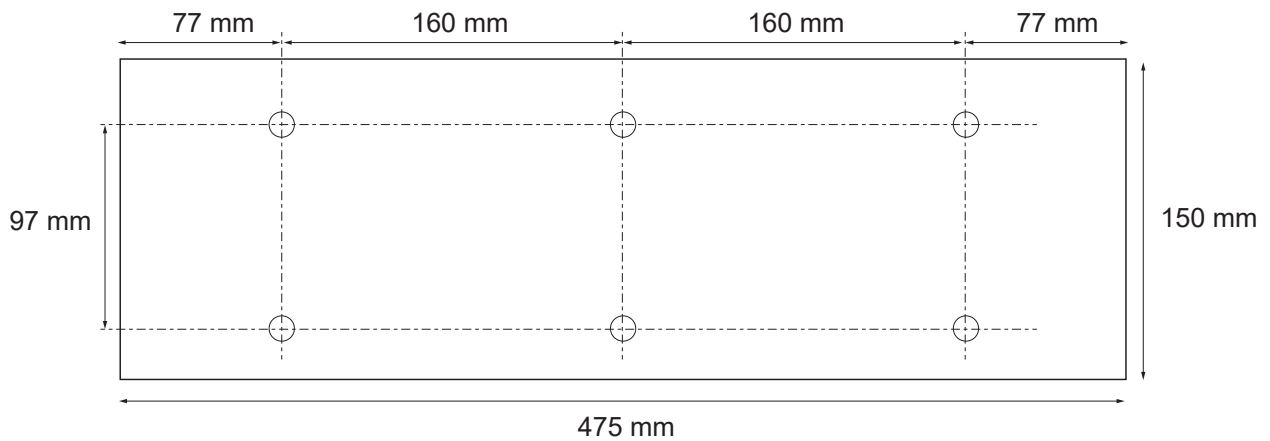

Bakplattans mått

Standardfunktioner

- Euforia AB garanti - se villkoren på vår hemsida