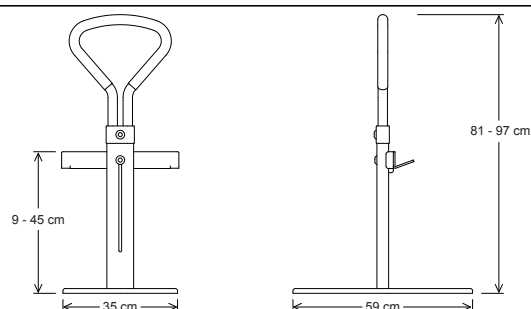

Let's Get Up

Uppresningsstöd

Vit Art. No. LGU101

Let's Get Up ger skydd mot oavsiktliga fall från sängen och erbjuder dig pålitlig hjälp vid övergången till och från sängen.

Det ergonomiska handtaget är täckt med mjukt gummi och kan justeras i olika höjder. Let's Get Up är utrustad med ett justerbart sängramsfäste och passar de flesta, traditionella hem- och medicinska sängar.

Denna produkt är ett fantastiskt alternativ för personer som saknar balans eller helt enkelt behöver lite extra hjälp när de går i säng.

Max användarvikt: 150 kg.

Tekniska specifikationer:

Testad enligt IEC 60601-2-52:2009
för en maxvikt på 150 kg

| | |
|------------------|-------------|
| Handtagshöjd | 81 – 97 cm. |
| Ramfästshöjd | 9 – 45 cm. |
| Golvplatta längd | 59 cm. |
| Golvplatta bredd | 35 cm. |
| Vikt | 11.9 kg. |

Let's Get Up Produktblad - Revision No: 001 - Jun. 2021