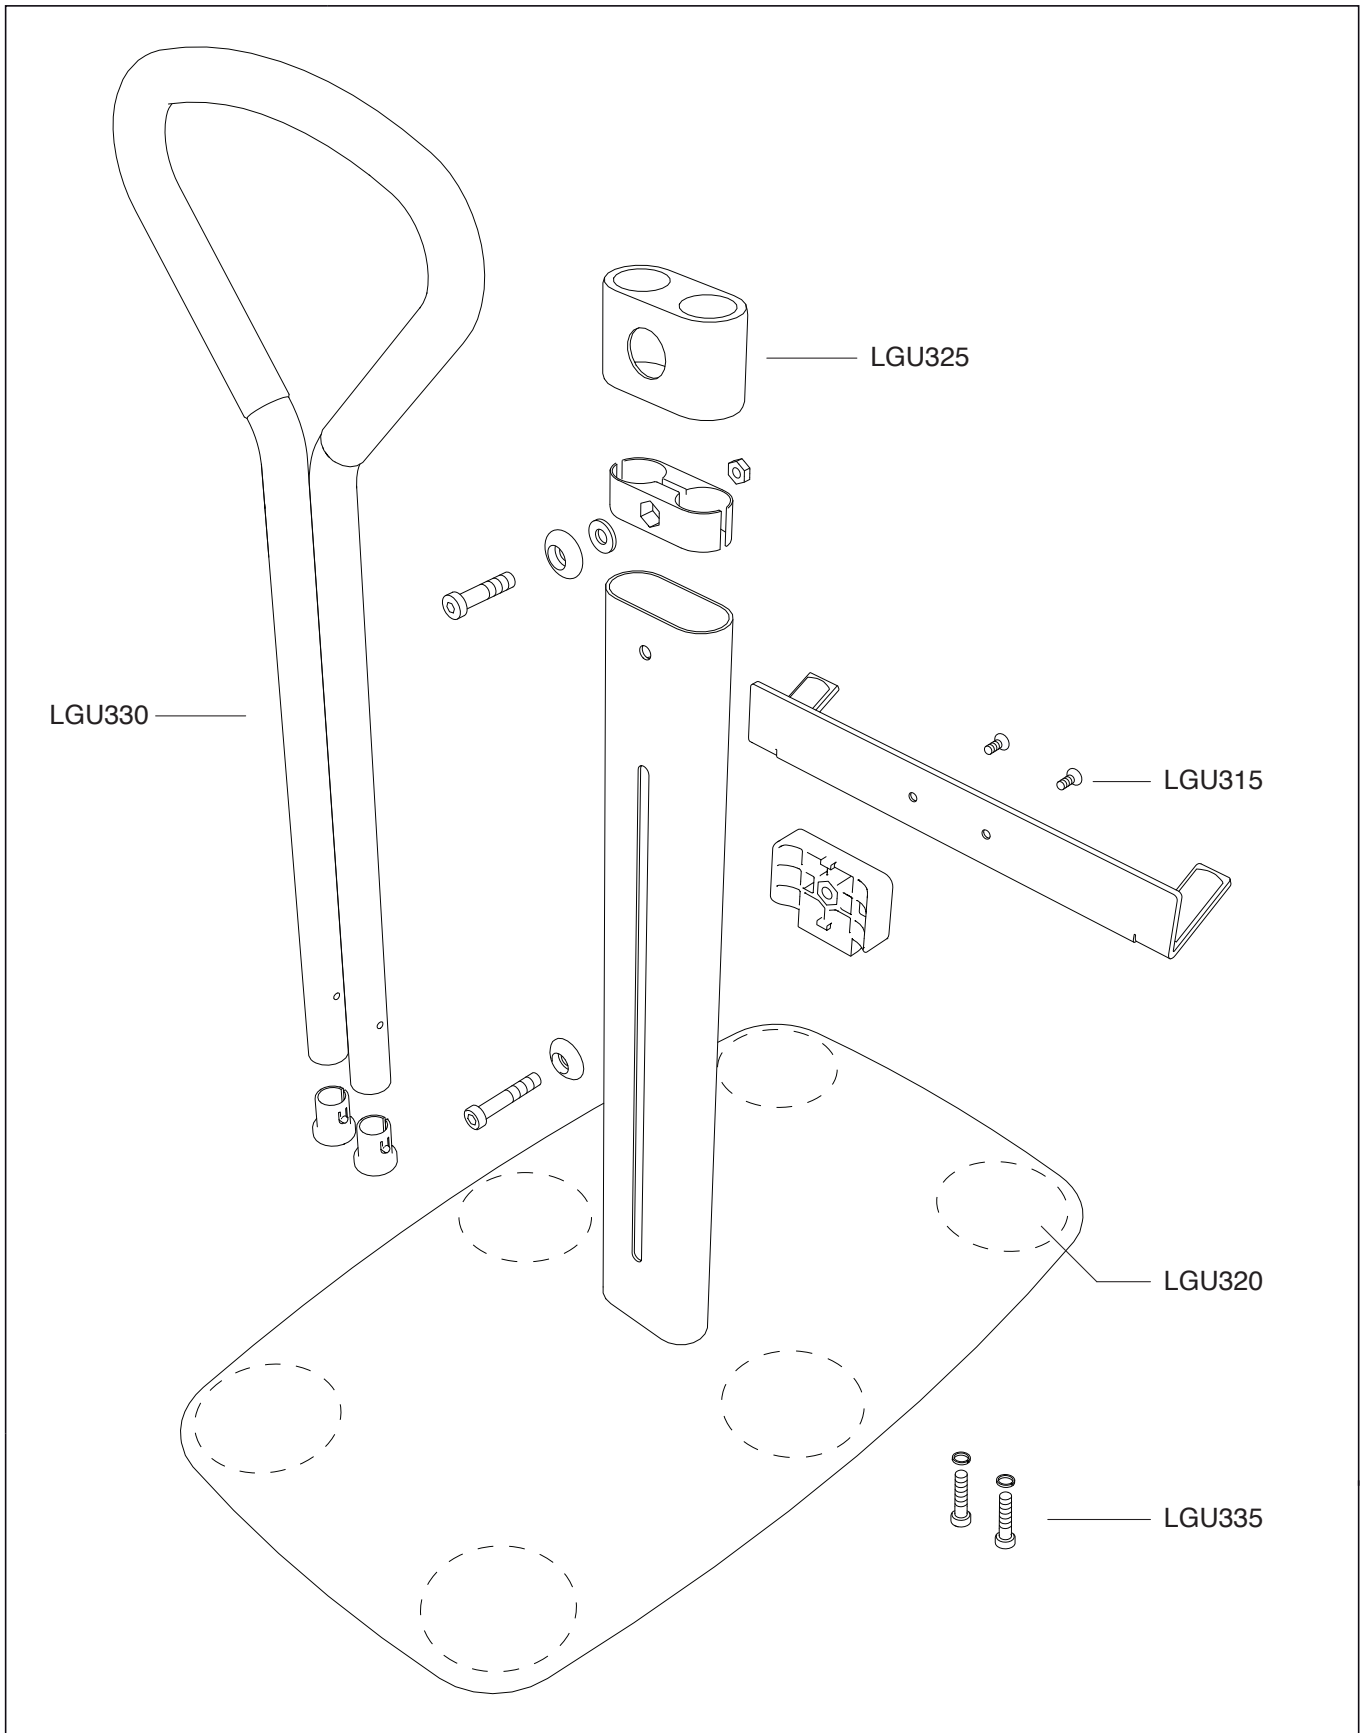

Let's Get Up. Reservdelar.

Artikelnummer. LGU101 Vit

11.2022

Höjdfäste

Art. No. LGU315.

Pads, set om 8 st

Art. No. LGU320.
Set 8 pcs.

Handjusteringsset

Art. No. LGU325.

Grepphandtag

Art. No. LGU330.

Plattmonteringsset med skruvar

Art. No. LGU335.
Set Höger +
Vänster.