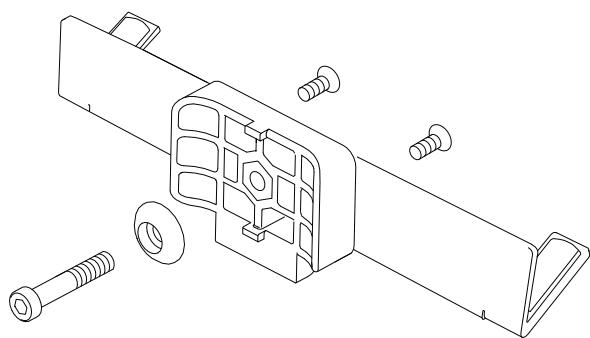

Let's Get Up. Reservdelar.

Artikelnummer. LGU101 Vit

11.2022

Höjdfäste

Art. No. LGU315.

Pads, set om 8 st

Art. No. LGU320.
Set 8 pcs.

Handjusteringsset

Art. No. LGU325.

Grepphandtag

Art. No. LGU330.

Plattmonteringsset med skruvar

Art. No. LGU335.
Set Höger +
Vänster.