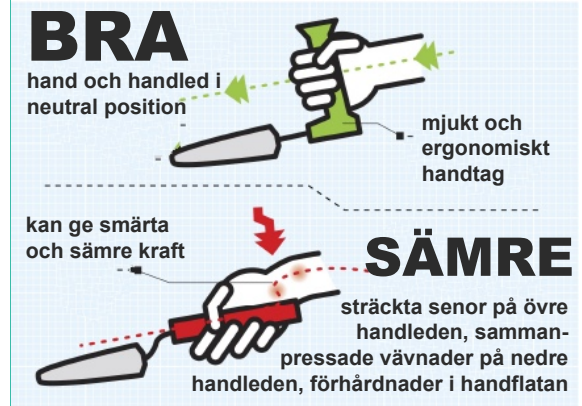

Nyhet

Easi-Grip® Trädgårdsredskap

PGT2

Trädgårdsredskap som ger dig mer arbete för mindre ansträngning! Dessa högkvalitativa, rostfria Easi-Grip®-verktyg har ett speciellt vinklat handtag som gör det extremt bekvämt att använda. Genom att hålla din hand och handled i en naturlig vinkel eliminerar de påfrestningar och blåsor som kan orsakas av traditionella trädgårdsredskap. Dessa verktyg har gynnats av en designförnyelse som ger dem en mer ergonomisk form och ett snyggare utseende.

För extra stöd kan ett armstöd kopplas in på baksidan av verktyget så att du också kan använda styrkan i din underarm!

- | | |
|--------------|--------|
| 1 Ogräsgräff | PGT2-W |
| 2 Kultivator | PGT2-C |
| 3 Spade | PGT2-T |
| 4 Gaffel | PGT2-F |

Undvik att anstränga händerna för mycket. Vila händerna ofta och byt syssla för att variera. Sluta i tid innan du blir för trött.

REKOMMENDERAD FÖR

Synskadade

Svaga händer

Begränsad kontroll

FUNKTION	FÖRDELAR
Vinklat handtag	Håller handen och handleden i en naturlig vinkel som förhindrar obehag i handleden
Halkfritt grepp	Redskapen kräver inte ett så fast grepp och är mindre benägna att vrida sig i våta eller fuktiga förhållanden
Ljusa färger	Lättare att hitta i trädgården eller redskapsboden
Rostfritt stål	Redskapet glider smidigt genom jorden även när det är vått och hindrar verktyget från att bli tungt med tyngden av vidhäftad jord
Möjlighet att lägga till armstöd	Mångsidighet så att verktyget kan användas som det är eller med extra hjälp. Lämplig för användning i grupper av trädgårdsmästare med olika behov eller kan anpassas om användarens styrka försämras